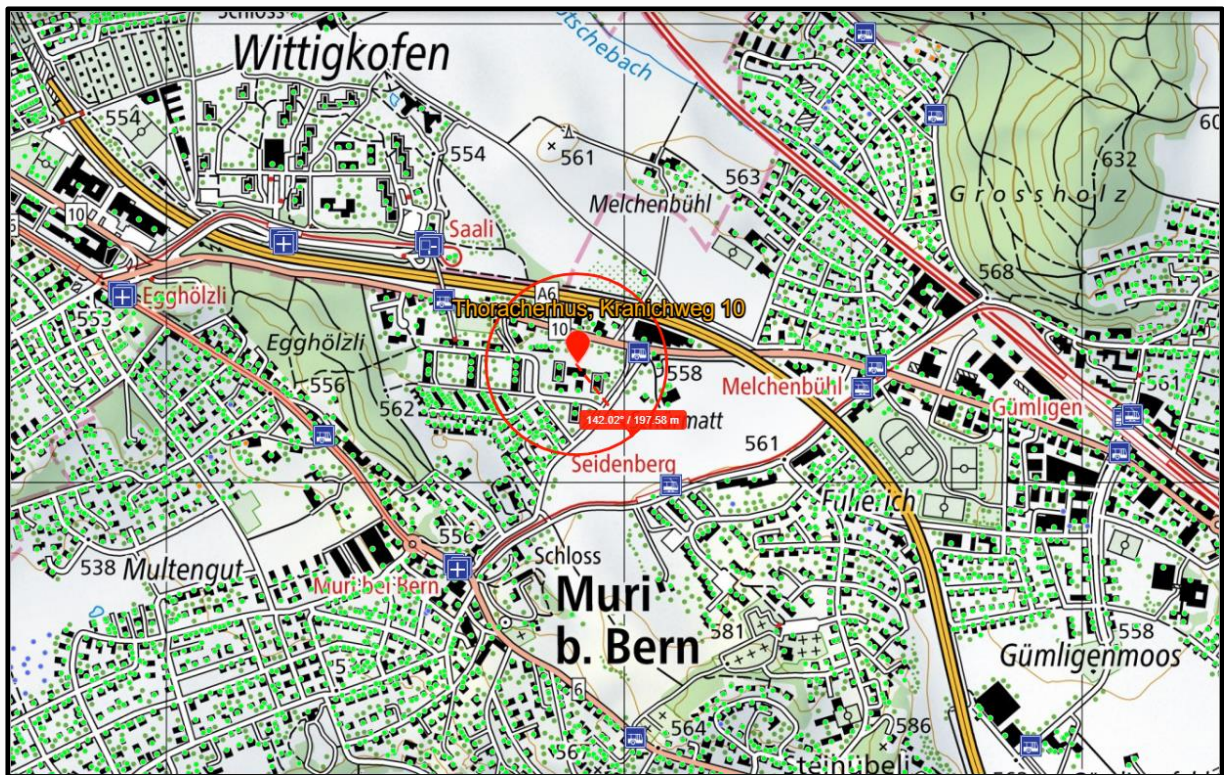

Ortsplan

SKBantiger im Thoracherhus, Kranichweg 10, Muri-Gümligen

Anreise mit dem öffentlichen Verkehr

Mit Tram Nr. 8:
bis Endstation «Saali» und von dort zu Fuss zum Thoracherhus

Mit Tram Nr. 6:
von Gümligen oder von Bern bis nach Muri-Zentrum und von dort zu Fuss zum Thoracherhus

Anreise mit dem Auto

Ab Autobahnausfahrt Muri auf der Thunstrasse Richtung Muri-Zentrum (Hotel, Restaurant Sternen). Dort rechts in die Thoracherstrasse und nach ca. 500 Meter links in den Kranichweg einbiegen.